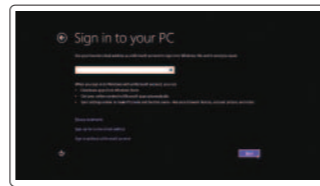

2 Finish Windows setup

完成 Windows 设置 | 完成 Windows 設定
Windows セットアップを終了する

Enable security and updates

启用安全与更新
啓用安全性與更新
セキュリティとアップデートを有効にする

Connect to your network

连接网络
連接網路
ネットワークに接続する

Sign in to your Microsoft account or create a local account