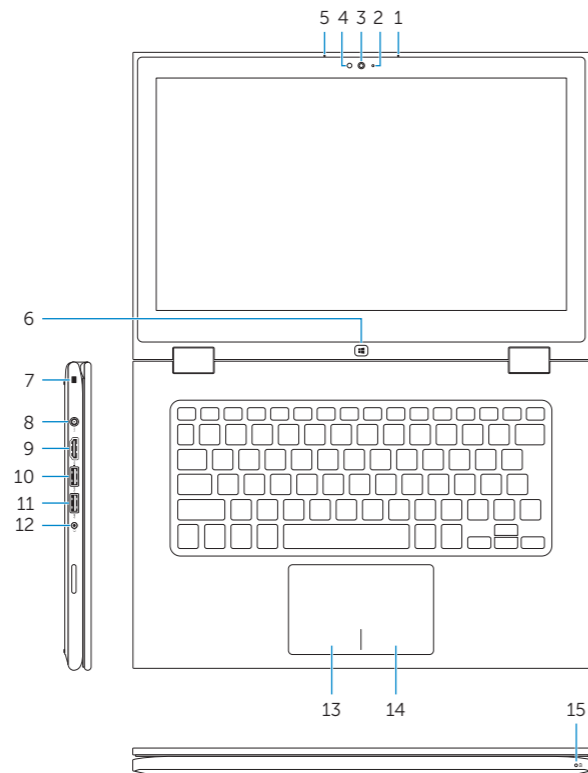

Inspiron 13-7347

Inspiron 13-7347 系列

Features

功能部件 | 功能 | 外觀

1. Right microphone
2. Camera-status light
3. Camera
4. Ambient-light sensor
5. Left microphone
6. Windows button
7. Security-cable slot
8. Power-adapter port
9. HDMI port
10. USB 3.0 port with PowerShare
11. USB 3.0 port
12. Headset port
13. Left-click area
14. Right-click area
15. Power and battery-status light
16. Power button
17. Volume-control buttons (2)
18. USB 2.0 port
19. Media-card reader
20. Passive Stylus
21. Service Tag label
22. Regulatory label

1. 右侧麦克风
2. 摄像头状态指示灯
3. 摄像头
4. 环境光传感器
5. 左侧麦克风
6. Windows 按钮
7. 安全缆线孔
8. 电源适配器端口
9. HDMI 端口
10. USB 3.0 端口 (带 PowerShare)
11. USB 3.0 端口
12. 耳机端口
13. 左键点击区域
14. 右键点击区域
15. 电源和电池状态指示灯
16. 电源按钮
17. 音量控制按钮 (2 个)
18. USB 2.0 端口
19. 介质卡读取器
20. 无源手写笔
21. 服务标签
22. 管制标签